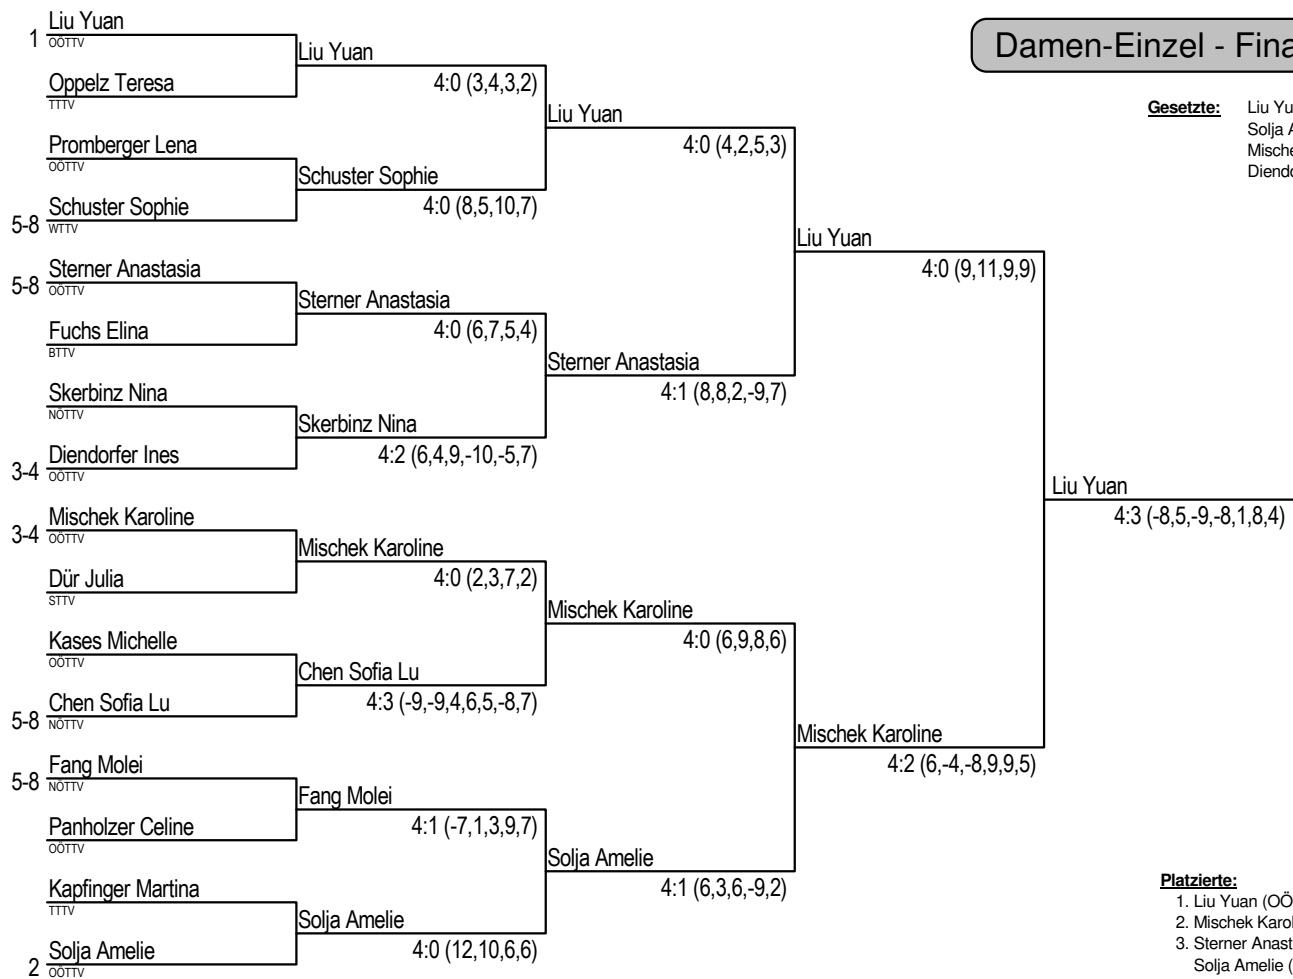

Damen-Einzel - Finalrunde

Gesetzte: Liu Yuan
Solja Amelie
Mischek Karoline
Diendorfer Ines

Platzierte:
1. Liu Yuan (OÖTTV)
2. Mischek Karoline (OÖTTV)
3. Stern Anastasia (OÖTTV)
Solja Amelie (OÖTTV)