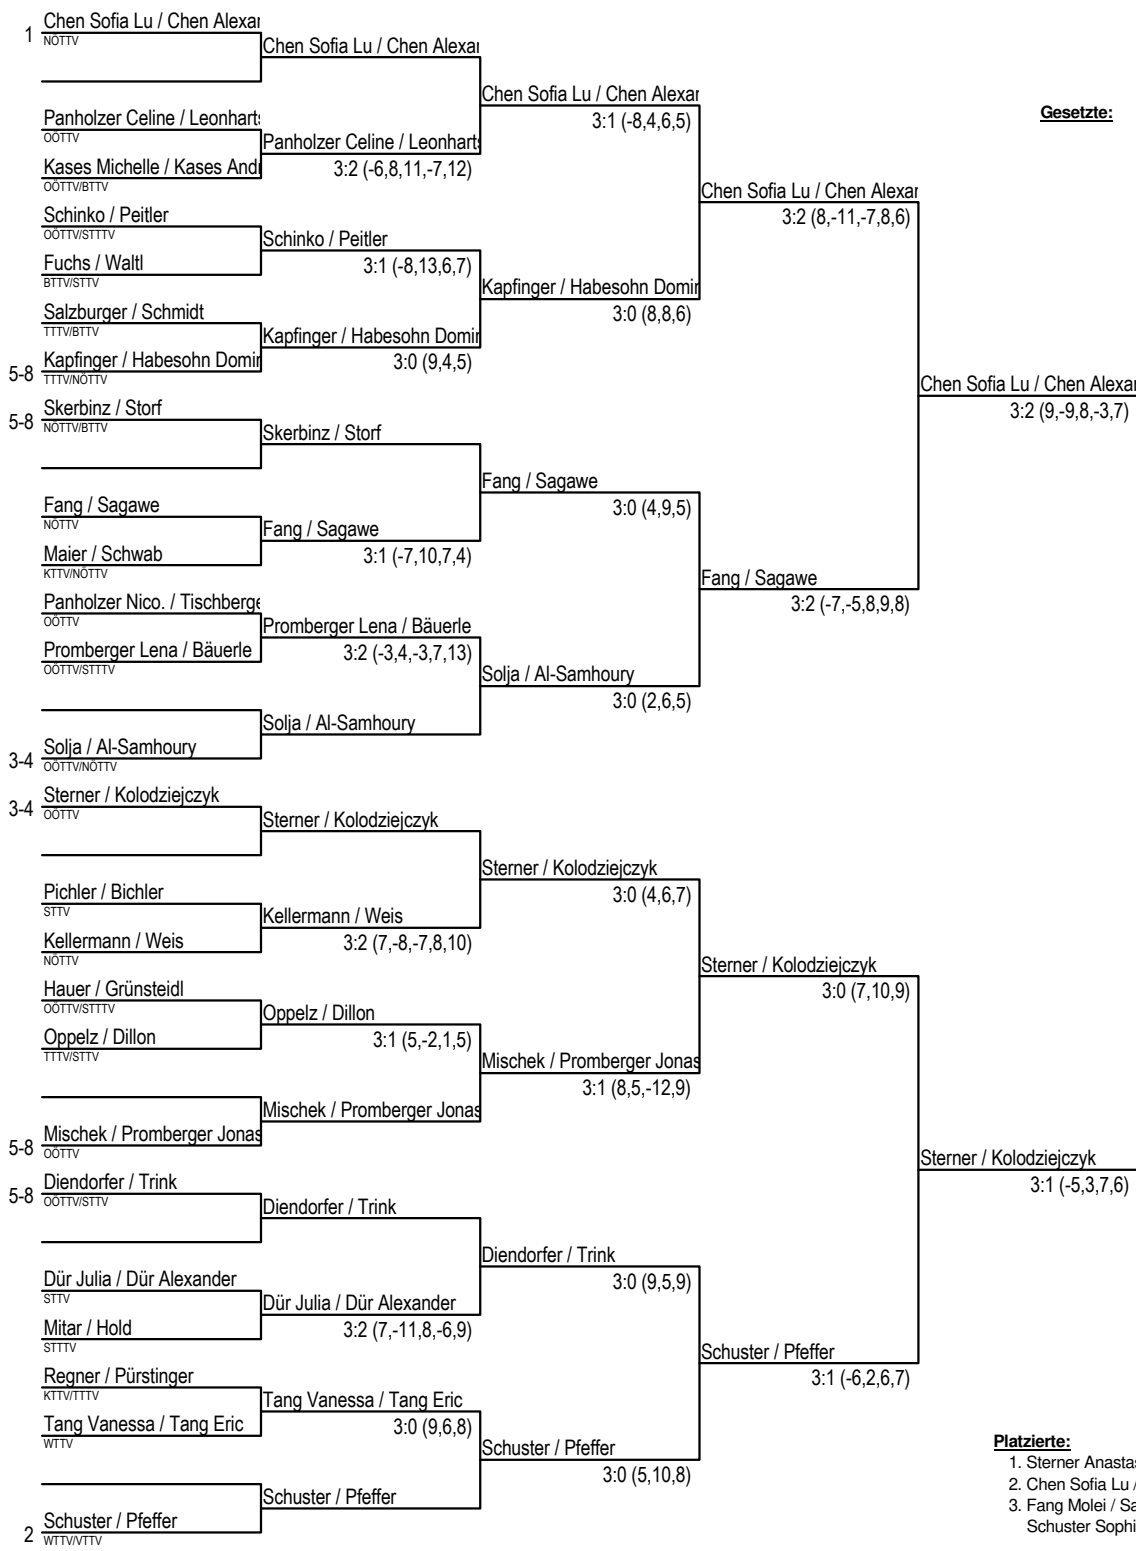

Mixed-Doppel

1. **Gesetzte:** Chen Sofia Lu / Chen Alexander
   Schuster / Pfeffer
   Solja / Al-Samhoury
   Sterner / Kolodziejczyk
   Kapfinger / Habesohn Dominik
   Diendorfer / Trink
   Skerbinz / Storf
   Mischek / Promberger Jonas

1. **Platzierte:**
   1. Sterner Anastasia / Kolodziejczyk Maciej (OÖTTV)
   2. Chen Sofia Lu / Chen Alexander (NÖTTV)
   3. Fang Molei / Sagawe Marc (NÖTTV)
   Schuster Sophie / Pfeffer Simon (WTTV/VTTV)