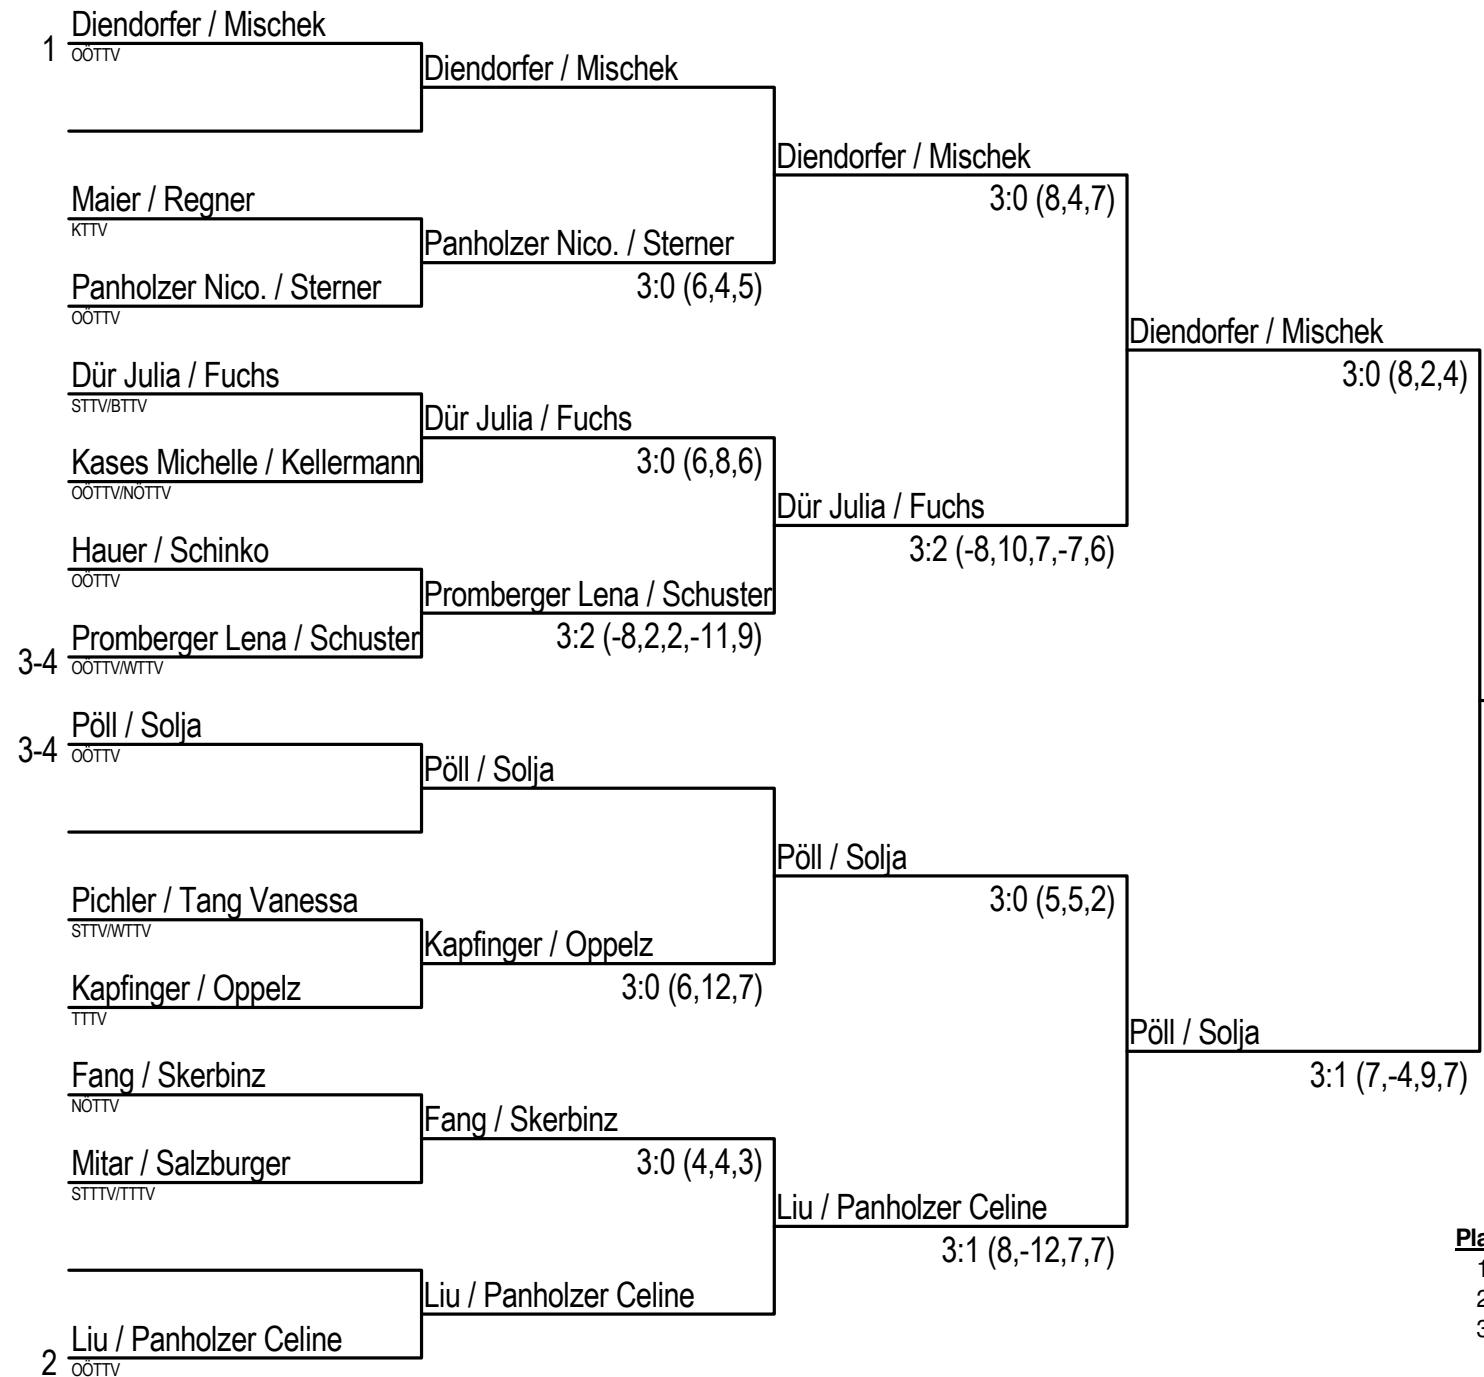

Damen-Doppel

1. **Gesetzte:**
2. Diendorfer / Mischek
   - Liu / Panholzer Celine
   - Pöll / Solja
   - Promberger Lena / Schuster

1. **Platzierte:**
1. Diendorfer Ines / Mischek Karoline (OÖTTV)
  2. Pöll Elena / Solja Amelie (OÖTTV)
  3. Dür Julia / Fuchs Elina (STTV/BTTV)
    Liu Yuan / Panholzer Celine (OÖTTV)