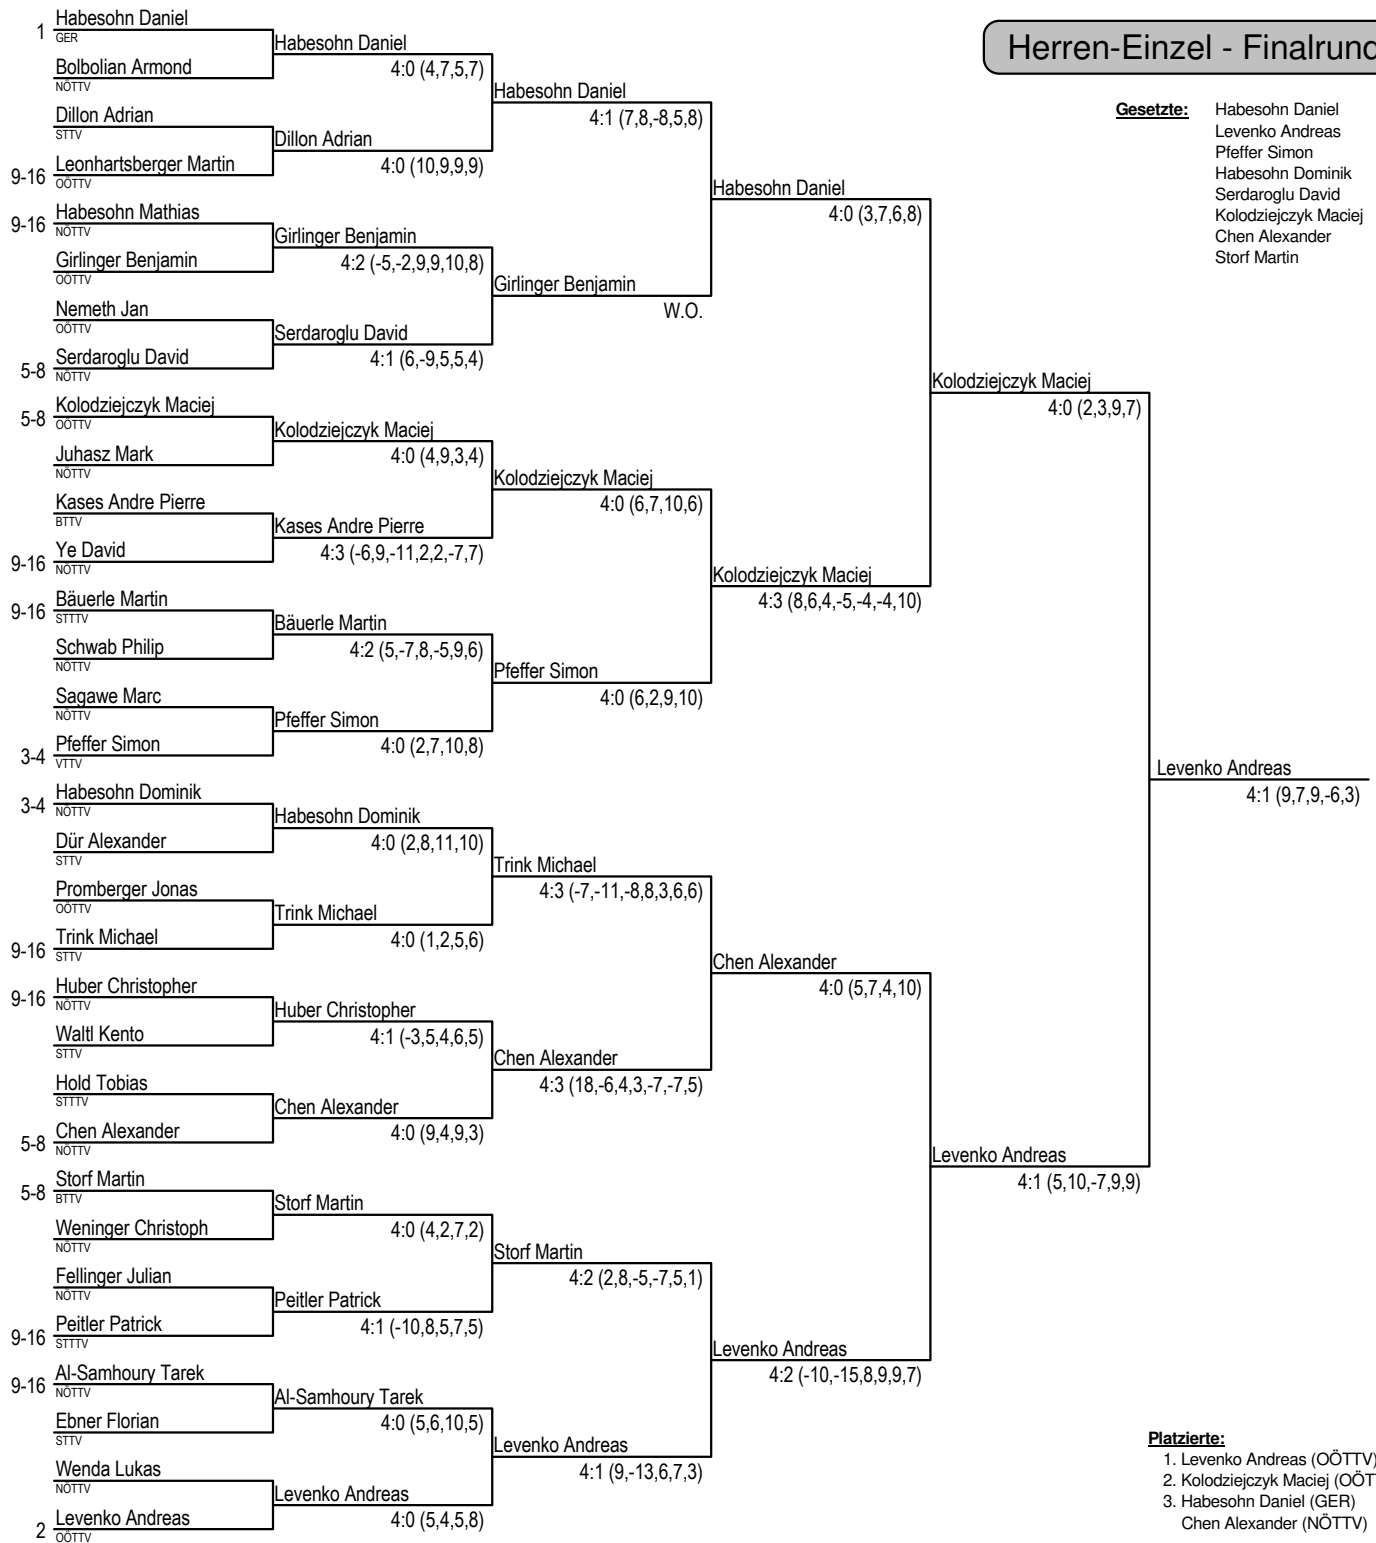

Herren-Einzel - Finalrunde