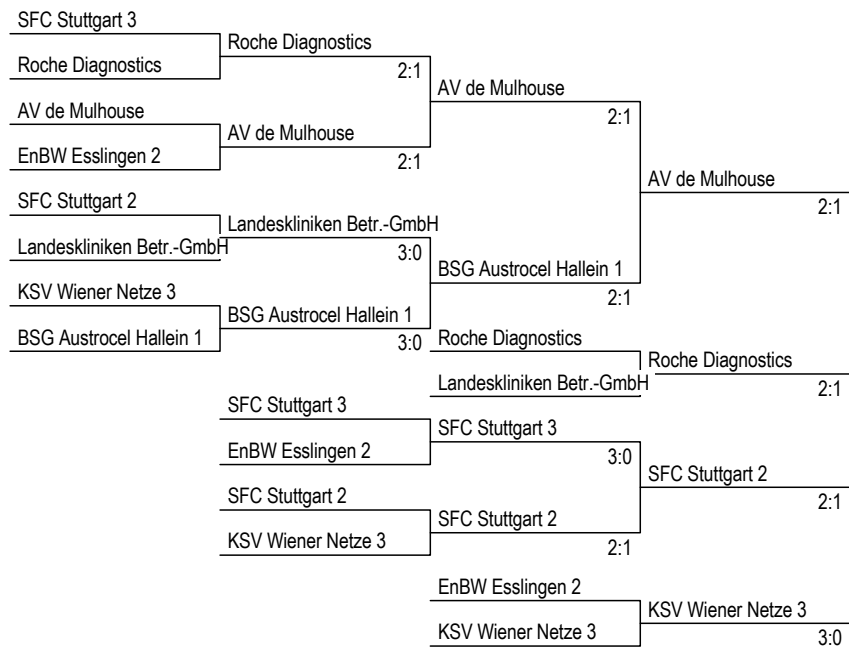

Herren - über 40 Jahre
Finalrunde Platz 49 -56