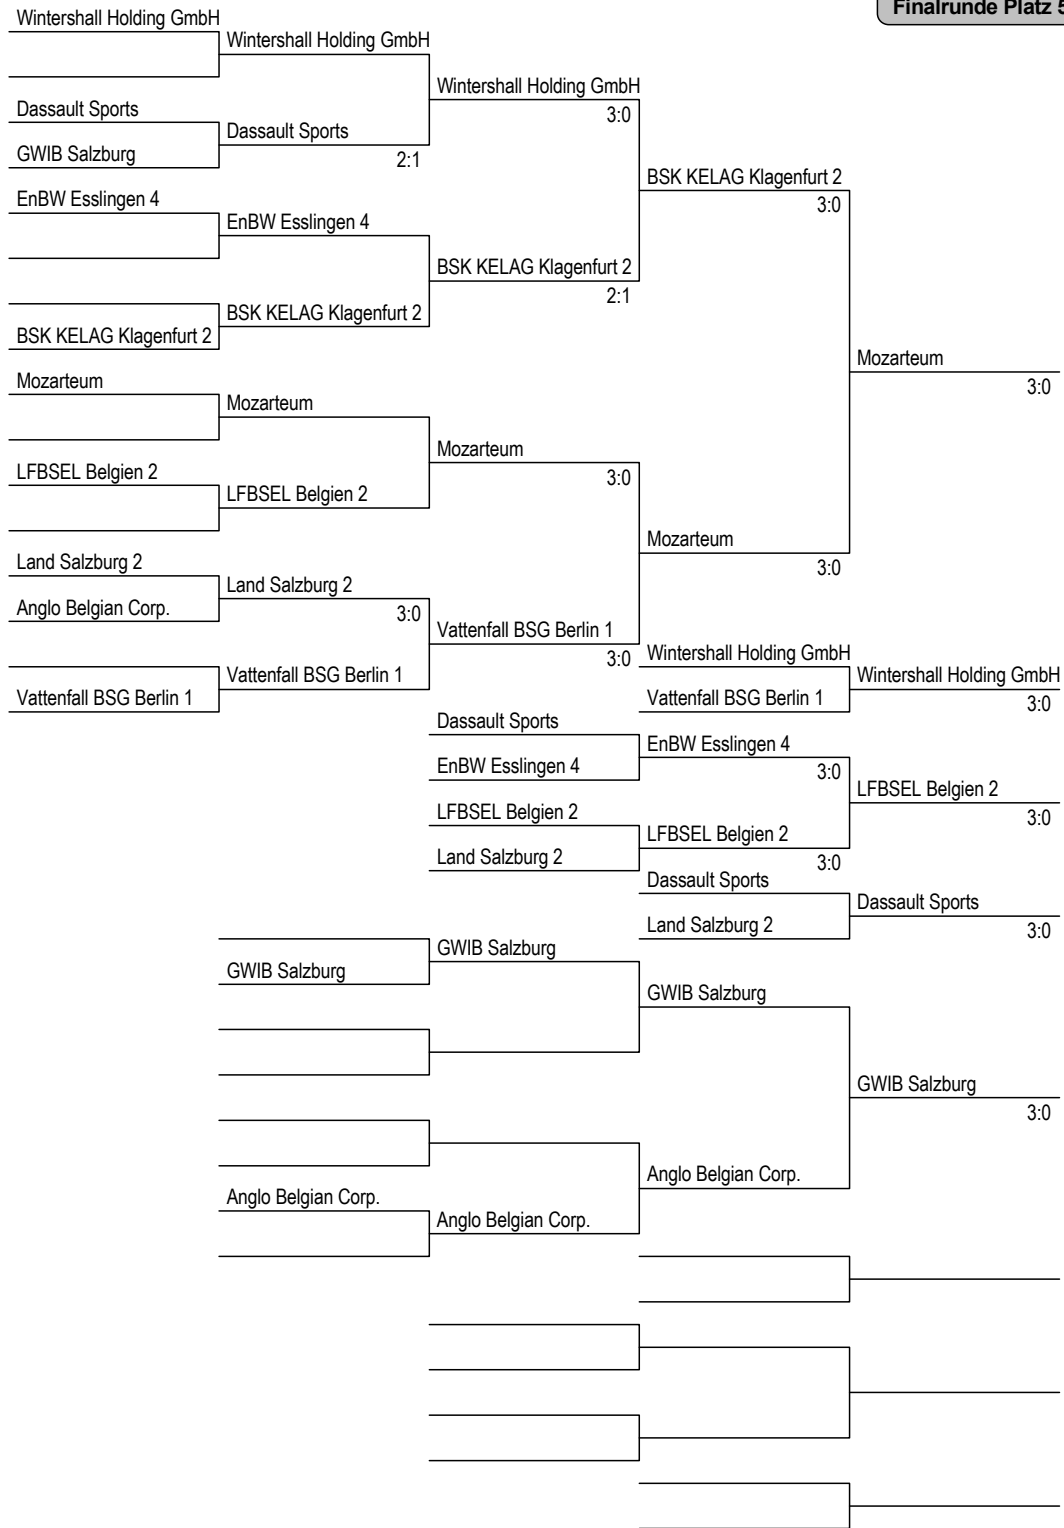

Herrn - über 40 Jahre
Finalrunde Platz 57 - 66