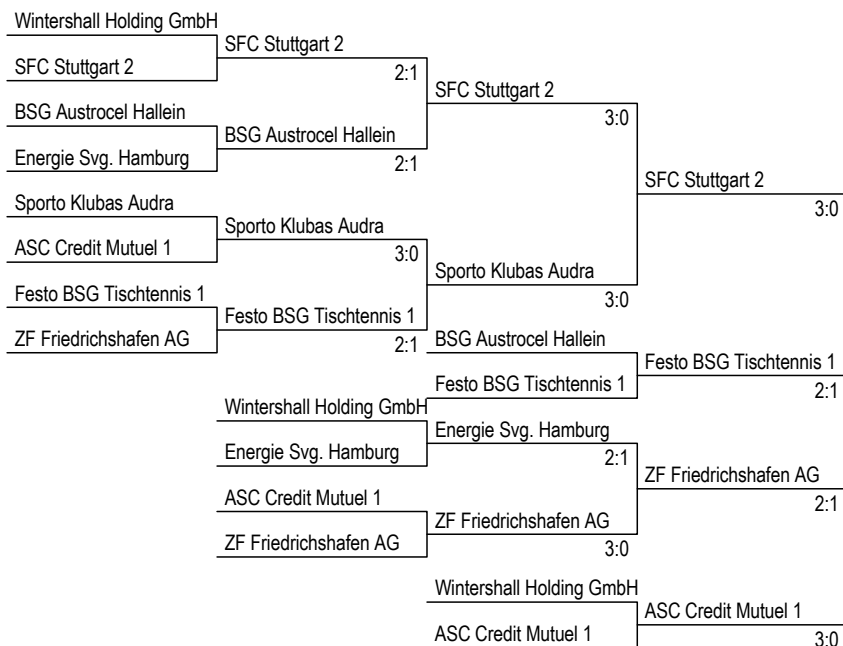

**Herren - offene Klasse
Finalrunde Platz 1 - 8**

**Herren - offene Klasse
Finalrunde Platz 9 - 16**

**Herren - offene Klasse
Finalrunde Platz 17 - 24**

Herren - offene Klasse
Finalrunde Platz 25 - 34

Damen - offene Klasse

Tabelle:

1. SG Stern Düsseldorf	6	6	0	0	17:1	12 (34:2)
2. SG Ruhr 1929	6	4	0	2	11:7	8 (22:16)
3. Latvijas Tautas Sporta	6	2	0	4	8:10	4 (17:22)
4. GROUPE BPCE SPORTS	6	0	0	6	0:18	0 (3:36)

Rangliste:

1. Koop Olga	SDÜS	6:0	(6)
2. Geiger Margit	SDÜS	4:0	(4)
3. Pokrovskaya Tatjana	SGRU	4:2	(6)
Rocane Daina	LTSA	4:2	(6)
5. Reichmann Petra	SGRU	3:3	(6)
6. Eriksone Vera	LTSA	2:4	(6)
7. Stark Barbara	SDÜS	1:1	(2)
8. Jeanjean Agnes	BPCE	0:6	(6)
Germain Nathalie	BPCE	0:6	(6)