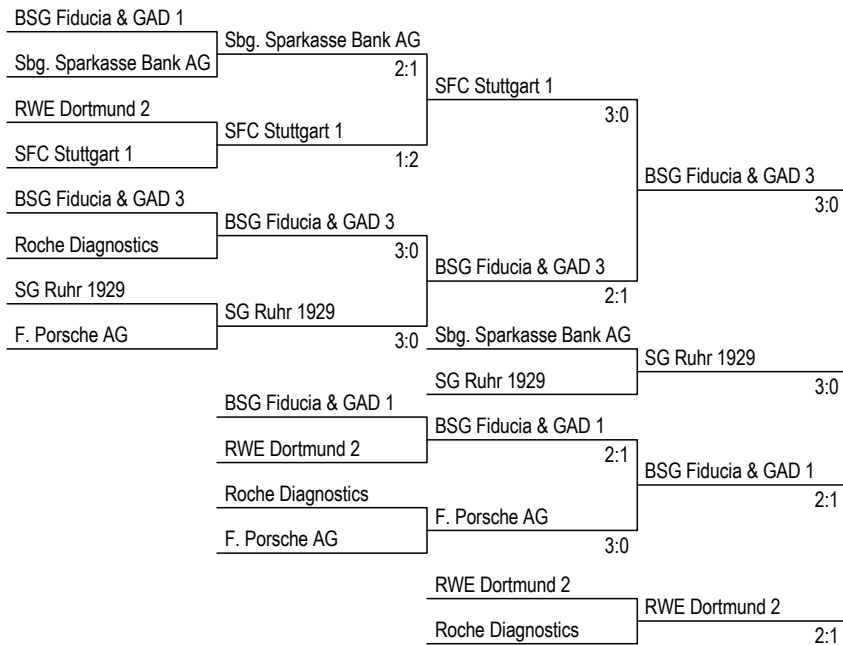

**Herren - offene Klasse
Finalrunde Platz 1 - 8**

**Herren - offene Klasse
Finalrunde Platz 9 - 16**

**Herren - offene Klasse
Finalrunde Platz 17 - 24**

Herren - offene Klasse
Finalrunde Platz 25 - 34

Damen - offene Klasse

Tabelle:

1. SG Stern Düsseldorf	6	6	0	0	17:1	12 (34:2)
2. SG Ruhr 1929	6	4	0	2	11:7	8 (22:16)
3. Latvijas Tautas Sporta	6	2	0	4	8:10	4 (17:22)
4. GROUPE BPCE SPORTS	6	0	0	6	0:18	0 (3:36)

Rangliste:

1. Koop Olga	SDÜS	6:0	(6)
2. Geiger Margit	SDÜS	4:0	(4)
3. Pokrovskaya Tatjana	SGRU	4:2	(6)
Rocane Daina	LTSA	4:2	(6)
5. Reichmann Petra	SGRU	3:3	(6)
6. Eriksone Vera	LTSA	2:4	(6)
7. Stark Barbara	SDÜS	1:1	(2)
8. Jeanjean Agnes	BPCE	0:6	(6)
Germain Nathalie	BPCE	0:6	(6)