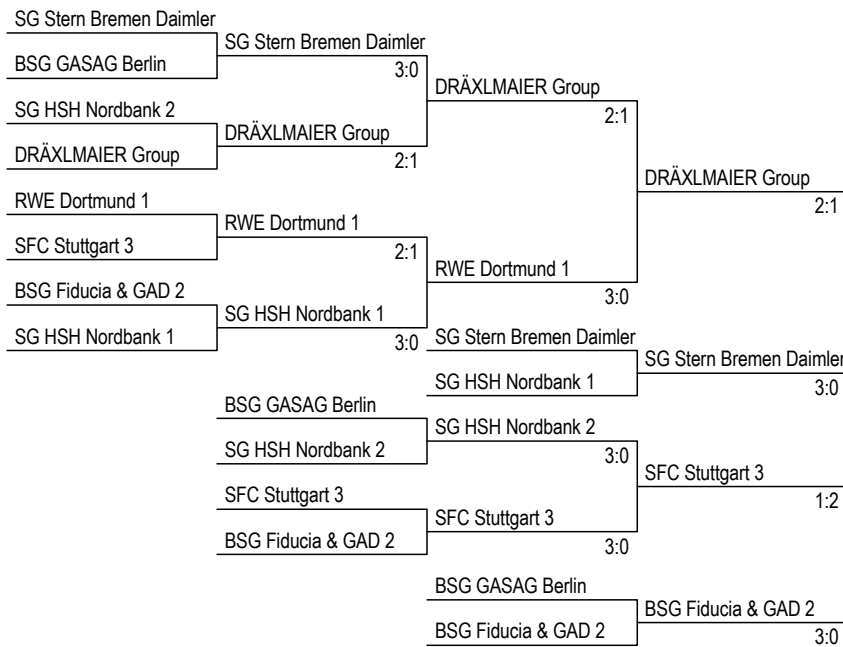

**Herren - offene Klasse
Finalrunde Platz 1 - 8**

**Herren - offene Klasse
Finalrunde Platz 9 - 16**

**Herren - offene Klasse
Finalrunde Platz 17 - 24**

Herren - offene Klasse
Finalrunde Platz 25 - 34

Damen - offene Klasse

Tabelle:

1. SG Stern Düsseldorf	6	6	0	0	17:1	12 (34:2)
2. SG Ruhr 1929	6	4	0	2	11:7	8 (22:16)
3. Latvijas Tautas Sporta	6	2	0	4	8:10	4 (17:22)
4. GROUPE BPCE SPORTS	6	0	0	6	0:18	0 (3:36)

Rangliste:

1. Koop Olga	SDÜS	6:0	(6)
2. Geiger Margit	SDÜS	4:0	(4)
3. Pokrovskaya Tatjana	SGRU	4:2	(6)
Rocane Daina	LTSA	4:2	(6)
5. Reichmann Petra	SGRU	3:3	(6)
6. Eriksone Vera	LTSA	2:4	(6)
7. Stark Barbara	SDÜS	1:1	(2)
8. Jeanjean Agnes	BPCE	0:6	(6)
Germain Nathalie	BPCE	0:6	(6)